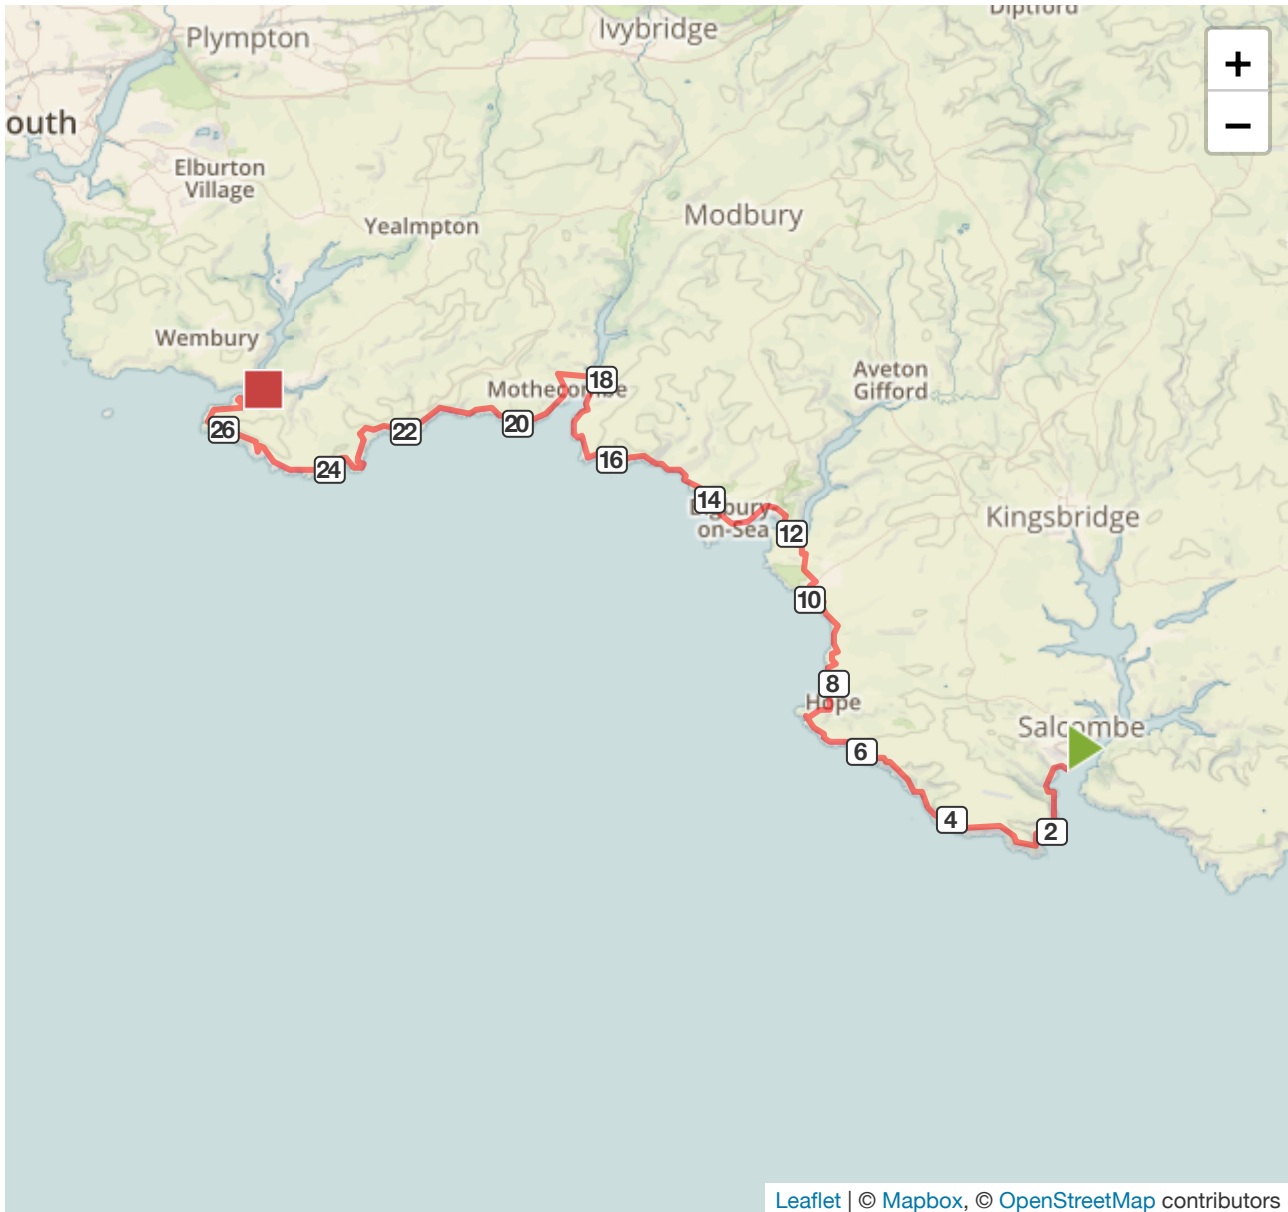

mapometer - Salcombe to Wembury

Distance
27.93 ml

ascent
5564 ft

descent
5502 ft